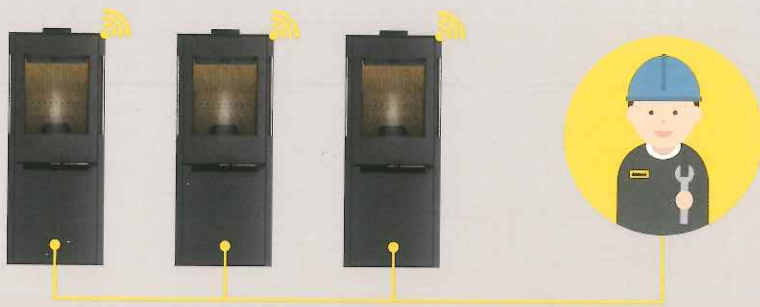

Nous garantissons un environnement sûr

Notre service cloud surveille votre poêle, afin qu'Aduro puisse éviter les erreurs et les interruptions de fonctionnement. Il est également possible d'être informé lorsque des pièces détachées ont besoin d'être changées avant que cela n'affecte le fonctionnement du poêle.